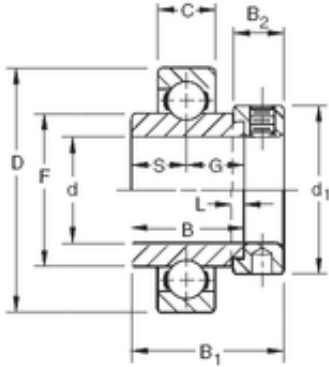

## 38,1 mm x 90 mm x 41,28 mm TIMKEN SMN108K Insert Bearings Cylindrical OD

Bearing No. SMN108K

Size	38.1x90x41.28 mm
Bore Diameter	38,1 mm
Outer Diameter	90 mm
Width	41,28 mm
d	38,1 mm
D	90 mm
B	41,28 mm
C	23 mm
d1	63,5 mm
B1	57,15 mm
B2	20,64 mm
F	55,5 mm
G	21,43 mm
L	4,8 mm
S	19,84 mm
Weight	1,089 Kg
Basic dynamic load rating (C)	49 kN

SMN108K Bearing 2D drawings and 3D CAD models